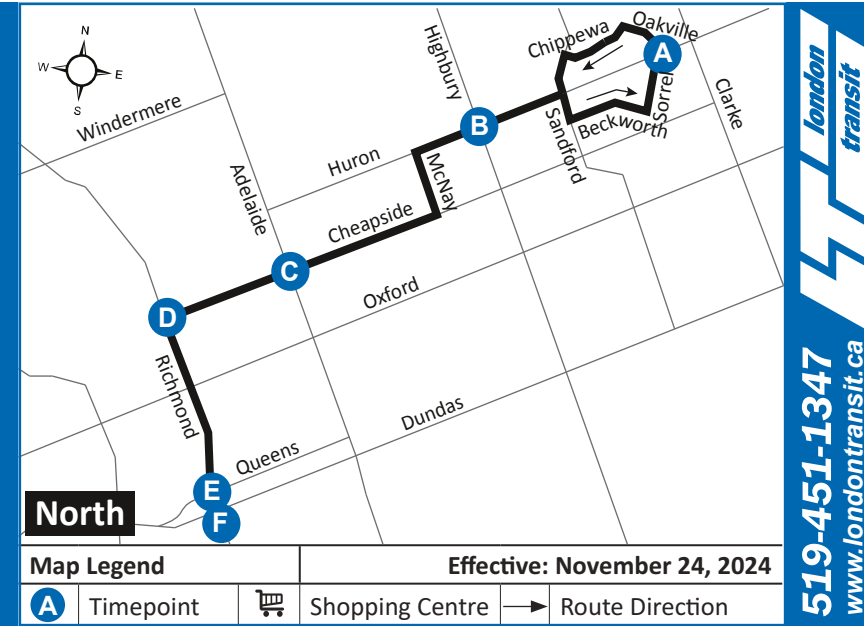

15 HURON HEIGHTS - WESTMOUNT MALL

15 HURON HEIGHTS - WESTMOUNT MALL

use realtime.londontransit.ca for up-to-date arrivals

ROUTE 15 - MONDAY TO FRIDAY

SOUTHBOUND							NORTHBOUND								
Oakville at Huron	Huron at Highbury	Cheapside at Adelaide	Cheapside at Richmond	Richmond at King	Base Line at Wharnclyffe	Westmount Mall	Westmount Mall	Dalhousie at Brixham	Cranbrook at Commissioners	Base Line at Wharnclyffe	Richmond at Queens	Cheapside at Richmond	Cheapside at Adelaide	Huron at Highbury	Oakville at Huron
A	B	C	D	F	G	H	H	I	J	G	E	D	C	B	A
LVS				LVS		ARR	LVS	15 A	15 B		LVS				ARR
-	-	-	-	-	-	-	-	-	-	-	-	-	-	5:56	6:02
-	-	-	-	-	-	-	-	-	-	-	-	-	-	6:18	6:24
-	-	-	-	-	-	-	-	-	-	-	-	-	-	6:36	6:42
-	-	-	-	-	-	-	5:57	6:02	-	6:17	6:28	6:36	6:40	6:48	6:54
-	-	-	-	-	-	-	-	-	-	-	-	-	-	7:07	7:13
-	-	-	-	-	-	-	6:20	-	6:25	6:38	6:50	6:56	7:00	7:08	7:15
-	-	-	-	-	-	-	6:36	6:41	-	6:56	7:10	7:17	7:21	7:29	7:36
6:02	6:08	6:17	6:20	6:30	6:40	6:49	6:51	-	6:56	7:12	7:26	7:33	7:37	7:45	7:52
-	-	-	-	-	-	-	7:05	7:10	-	7:28	7:42	7:49	7:53	8:01	8:08
6:24	6:30	6:39	6:42	6:50	7:00	7:10	7:18	-	7:23	7:39	7:53	8:00	8:04	8:12	8:19
6:42	6:49	6:59	7:02	7:11	7:21	7:32	7:32	7:37	-	7:55	8:09	8:16	8:20	8:28	8:35
6:57	7:04	7:14	7:17	7:26	7:36	7:46	7:50	-	7:55	8:11	8:25	8:32	8:36	8:44	8:51
7:13	7:20	7:30	7:33	7:42	7:52	8:03	8:04	8:09	-	8:27	8:41	8:48	8:52	9:00	9:06
7:24	7:31	7:41	7:44	7:53	8:03	8:13	8:22	-	8:27	8:43	8:57	9:04	9:08	9:16	9:22
7:40	7:47	7:57	8:00	8:09	8:19	8:30	8:38	8:43	-	9:00	9:12	9:19	9:23	9:31	9:37
7:56	8:03	8:13	8:16	8:25	8:35	8:45	8:56	-	9:01	9:15	9:27	9:34	9:38	9:46	9:52
8:12	8:19	8:29	8:32	8:41	8:51	9:02	9:09	9:13	-	9:30	9:42	9:49	9:53	10:01	10:07
8:28	8:35	8:45	8:48	8:57	9:07	9:17	9:26	-	9:31	9:45	9:57	10:04	10:08	10:16	10:22
8:43	8:50	9:00	9:03	9:12	9:22	9:32	9:39	9:43	-	10:00	10:12	10:19	10:23	10:31	10:37
8:58	9:05	9:15	9:18	9:27	9:37	9:47	9:56	-	10:01	10:15	10:27	10:34	10:38	10:46	10:52
9:13	9:20	9:30	9:33	9:42	9:52	10:02	10:09	10:13	-	10:30	10:42	10:49	10:53	11:01	11:07
9:28	9:35	9:45	9:48	9:57	10:07	10:17	10:26	-	10:31	10:45	10:57	11:04	11:08	11:16	11:22
9:43	9:50	10:00	10:03	10:12	10:22	10:32	10:39	10:43	-	11:00	11:12	11:19	11:23	11:31	11:37
9:58	10:05	10:15	10:18	10:27	10:37	10:47	10:56	-	11:01	11:15	11:27	11:34	11:38	11:46	11:52
10:13	10:20	10:30	10:33	10:42	10:52	11:02	11:09	11:13	-	11:30	11:42	11:49	11:53	12:01	12:08
10:28	10:35	10:45	10:48	10:57	11:07	11:17	11:26	-	11:31	11:45	11:57	12:04	12:08	12:17	12:24
10:43	10:50	11:00	11:03	11:12	11:22	11:32	11:40	11:44	-	12:00	12:12	12:19	12:23	12:32	12:39
10:58	11:05	11:15	11:18	11:27	11:37	11:47	11:57	-	12:02	12:15	12:27	12:34	12:38	12:47	12:54
11:13	11:20	11:30	11:33	11:42	11:52	12:02	12:10	12:14	-	12:30	12:42	12:49	12:53	1:02	1:09
11:28	11:35	11:45	11:48	11:57	12:07	12:17	12:27	-	12:32	12:45	12:57	1:04	1:08	1:17	1:24
11:43	11:50	12:00	12:03	12:12	12:22	12:32	12:40	12:44	-	1:00	1:12	1:19	1:23	1:32	1:39
11:58	12:05	12:15	12:18	12:27	12:37	12:47	12:57	-	1:02	1:15	1:27	1:34	1:38	1:47	1:54
12:13	12:20	12:30	12:33	12:42	12:52	1:02	1:10	1:14	-	1:30	1:42	1:49	1:53	2:02	2:10
12:28	12:35	12:45	12:48	12:57	1:07	1:17	1:25	-	1:30	1:43	1:55	2:02	2:07	2:16	2:24
-	-	-	-	-	-	-	-	-	-	-	-	-	-	2:28	2:36
12:43	12:50	1:00	1:03	1:12	1:22	1:32	1:39	1:43	-	1:59	2:12	2:20	2:25	2:34	2:42
12:58	1:05	1:15	1:18	1:27	1:37	1:47	1:54	-	1:59	2:14	2:27	2:35	2:40	2:49	2:57
1:13	1:20	1:30	1:33	1:42	1:52	2:02	2:06	2:11	-	2:29	2:42	2:50	2:55	3:04	3:12
1:28	1:35	1:45	1:48	1:57	2:08	2:19	2:24	-	2:29	2:44	2:57	3:05	3:10	3:19	3:27
1:42	1:49	1:59	2:02	2:11	2:23	2:35	2:36	2:41	-	2:59	3:12	3:20	3:25	3:34	3:42
1:56	2:03	2:14	2:17	2:26	2:38	2:49	2:54	-	2:59	3:14	3:27	3:35	3:40	3:49	3:57
2:11	2:18	2:29	2:32	2:41	2:53	3:05	3:06	3:11	-	3:29	3:42	3:50	3:55	4:04	4:11
2:26	2:33	2:44	2:47	2:56	3:08	3:19	3:24	-	3:29	3:44	3:57	4:05	4:10	4:19	4:26
2:36	2:43	2:54	2:57	3:06	3:18	3:30	3:36	3:41	-	3:59	4:12	4:22	4:27	4:36	4:43
2:51	2:58	3:09	3:12	3:21	3:33	3:44	3:55	-	4:00	4:14	4:27	4:37	4:42	4:51	4:58
3:06	3:13	3:24	3:27	3:36	3:48	4:00	4:09	4:14	-	4:31	4:44	4:54	4:59	5:08	5:15
3:20	3:27	3:38	3:41	3:50	4:02	4:13	4:25	-	4:30	4:44	4:57	5:07	5:12	5:21	5:28
3:37	3:44	3:55	3:58	4:08	4:20	4:31	4:37	4:42	-	4:59	5:12	5:22	5:27	5:36	5:43
3:52	3:59	4:10	4:13	4:23	4:35	4:46	4:55	-	5:00	5:14	5:27	5:37	5:42	5:51	5:58
4:09	4:16	4:27	4:30	4:40	4:52	5:03	5:08	5:13	-	5:30	5:42	5:49	5:53	6:01	6:08
4:26	4:33	4:44	4:47	4:57	5:09	5:20	5:25	-	5:30	5:44	5:57	6:06	6:10	6:18	6:25
4:43	4:50	5:01	5:04	5:14	5:26	5:37	5:43	5:48	-	6:05	6:17	6:24	6:28	6:36	6:43
4:58	5:05	5:16	5:19	5:29	5:41	5:52	6:05	-	6:10	6:24	6:37	6:46	6:50	6:58	7:05
5:15	5:22	5:33	5:36	5:46	5:58	6:09	6:23	6:28	-	6:45	6:57	7:04	7:08	7:16	7:23
5:28	5:35*														
5:32	5:39	5:50	5:53	6:02	6:13	6:23	6:26	-	6:31*						
5:52	5:59	6:09	6:12	6:21	6:33	6:44*									
6:08	6:15*														
6:06	6:13	6:23	6:26	6:35	6:46	6:56	7:00	-	7:05	7:19	7:32	7:41	7:45	7:53	8:00
6:32	6:39	6:49	6:52	7:01	7:13	7:24	7:28	7:33	-	7:50	8:02	8:09	8:13	8:21	8:28
6:52	6:59	7:09	7:12	7:21	7:32	7:42	7:51	-	7:56	8:10	8:22	8:31	8:35	8:43	8:50
7:12	7:19	7:29	7:32	7:41	7:53	8:04	8:10	8:14	-	8:29	8:40	8:46	8:50	8:58	9:05
7:37	7:44	7:54	7:57	8:06	8:17	8:27	8:33	-	8:38	8:52	9:04	9:13	9:17	9:25	9:32
8:07	8:14	8:24	8:27	8:36	8:48	8:59	9:04	9:08	-	9:23	9:34	9:40	9:44	9:52	9:59
8:37	8:44	8:54	8:57	9:06	9:17	9:27	9:36	-	9:40	9:53	10:04	10:10	10:14	10:22	10:29
8:50	8:56*														
9:07	9:13	9:21	9:24	9:32	9:42	9:52	10:04	10:08	-	10:23	10:34	10:40	10:44	10:52	10:59
9:37	9:43	9:51	9:54	10:02	10:12	10:21	10:36	-	10:40	10:53	11:04	11:10	11:14	11:22	11:28
10:07	10:13	10:21	10:24	10:32	10:42	10:52	11:04	11:08	-	11:23	11:34	11:40	11:43	11:50	11:56
10:37	10:43	10:51	10:54	11:02	11:12	11:21	11:37	-	11:41	11:53	12:04	12:12	12:15	12:22	12:28
11:07	11:13	11:21	11:24	11:32	11:42	11:52	11:59	12:03	-	12:18	12:29	12:35	12:38	12:45	12:51
11:37	11:43	11:51	11:54	12:02	12:12	12:21	12:33	-	12:37	12:49	1:00	1:06	1:09	1:16	1:22
12:07	12:13	12:20	12:22	12:32	12:41	12:50	12:50	12:54*							
12:37	12:43	12:50	12:52	1:00	1:09	1:18	1:18	-	1:23*						
12:51	12:57*														
1:22	1:28*														